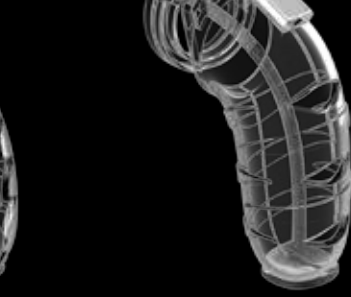

ES EL MAN|CAGE CHASTITY CAGES ESTÁN FABRICADAS DE POLICARBONATO DE ALTO GRADO, UN MATERIAL MUY LIVIANO, DURADERO E HIPOALERGENICO (MCG007-009 TIENE UNA JAULA DE SILICONA). LA JAULA CONSISTE DE TRES PARTES QUE ENCAJAN PERFECTAMENTE JUNTAS. LOS DOS PERNOS DE GUIA CONECTAN LAS PARTES SUPERIORES Y EL PERNO CONICO FORMA DE OVALO CONECTA LOS AROS A LA JAULA. UNA VARIEDAD DE AROS EN DIFERENTES TAMAÑOS Y A DISTINTAS DISTANCIAS LE PERMITEN CREAR EL TAMAÑO PERFECTO! LOS AROS TIENEN UN ENCAJE COMODO Y SON ABSOLUTAMENTE SEGUROS. LA CERRADURA METALICA O LA CERRADURA DE ENVOLTORIO PUEDEN CERRAR LA JAULA FACILMENTE. ¡LAS CERRADURAS DE ENVOLTORIO O AMARRE ASEGURAN QUE NO SE DISPARE LA ALARMA DE DETECTORES DE METAL EN LAS FIESTAS, FESTIVALES Y HASTA EN AEROPUERTOS! YA QUE LA HIGIENE ES MUY IMPORTANTE MIENTRAS SE USA LA JAULA, EL SUPERIOR MAN|CAGE SERIE DE JAULAS EQUIPADAS CON UNA VARIEDAD DE ABERTURAS DE VENTILACION Y PARA ORINAR. LA JAULA HACE QUE SEA IMPOSIBLE TENER UNA ERECCION PERO LO SERA DESPUES DE SER LIBERADO, SUPER INTENSO, ¡JUSTO COMO EL LIBERADOR ORGASMO QUE SIGUE! TEL MAN|CAGE CHASTITY CAGES LE DA A QUIEN TIENE LA LLAVE EL PODER OPTIMO SOBRE LA GRATIFICACION SEXUAL!

MODEL 03
4.5" - 115MM

MODEL 07
3.1" - 78,5MM
SILICONE CAGE

MODEL 08
4.2" - 106MM
SILICONE CAGE

MODEL 09
5.3" - 135MM
SILICONE CAGE

MODEL 13
2.5" - 64MM

MODEL 14
2.5" - 64MM
SILICONE CAGE

MODEL 04
4.5" - 115MM

MODEL 05
5.5" - 140MM

MODEL 06
5.5" - 140MM

MODEL 10
3.5" - 90MM
WITH PLUG

MODEL 11
4.5" - 115MM
WITH PLUG

MODEL 12
5.5" - 140MM
WITH PLUG

MODEL 15
3.5" - 90MM
WITH SILICONE
URETHAL SOUNING

MODEL 16
4.5" - 115MM
WITH SILI-
CONE URETHAL
SOUNING