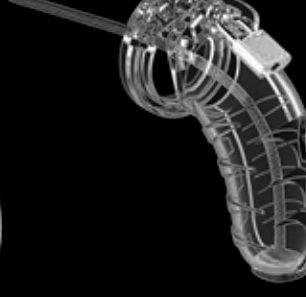

ES EL MAN|CAGE CHASTITY CAGES ESTÁN FABRICADAS DE POLICARBONATO DE ALTO GRADO, UN MATERIAL MUY LIVIANO, DURADERO E HIPOALERGENICO (MCG007-009 TIENE UNA JAULA DE SILICONA). LA JAULA CONSISTE DE TRES PARTES QUE ENCAJAN PERFECTAMENTE JUNTAS. LOS DOS PERNOS DE GUIA CONECTAN LAS PARTES SUPERIORES Y EL PERNO CONICO FORMA DE OVALO CONECTA LOS AROS A LA JAULA. UNA VARIEDAD DE AROS EN DIFERENTES TAMAÑOS Y A DISTINTAS DISTANCIAS LE PERMITEN CREAR EL TAMAÑO PERFECTO! LOS AROS TIENEN UN ENCAJE COMODO Y SON ABSOLUTAMENTE SEGUROS. LA CERRADURA METALICA O LA CERRADURA DE ENVOLTORIO PUEDEN CERRAR LA JAULA FACILMENTE. ¡LAS CERRADURAS DE ENVOLTORIO O AMARRE ASEGURAN QUE NO SE DISPARE LA ALARMA DE DETECTORES DE METAL EN LAS FIESTAS, FESTIVALES Y HASTA EN AEROPUERTOS! YA QUE LA HIGIENE ES MUY IMPORTANTE MIENTRAS SE USA LA JAULA, EL SUPERIOR MAN|CAGE SERIE DE JAULAS EQUIPADAS CON UNA VARIEDAD DE ABERTURAS DE VENTILACION Y PARA ORINAR. LA JAULA HACE QUE SEA IMPOSIBLE TENER UNA ERECCION PERO LO SERA DESPUES DE SER LIBERADO, SUPER INTENSO, ¡JUSTO COMO EL LIBERADOR ORGASMO QUE SIGUE! TEL MAN|CAGE CHASTITY CAGES LE DA A QUIEN TIENE LA LLAVE EL PODER OPTIMO SOBRE LA GRATIFICACION SEXUAL!

MODEL 05
5.5" - 140MM

MODEL 06
5.5" - 140MM

MODEL 10
3.5" - 90MM
WITH PLUG

MODEL 11
4.5" - 115MM
WITH PLUG

MODEL 12
5.5" - 140MM
WITH PLUG

MODEL 15
3.5" - 90MM
WITH SILICONE
URETHAL SOUNING

MODEL 16
4.5" - 115MM
WITH SILI-
CONE URETHAL
SOUNING