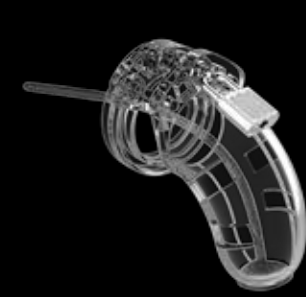

PL KLATKI EREKCYJNE MAN|CAGE WYPRODUKOWANO Z POLIWEGLANU WYSOKIEJ JAKOŚCI. JEST TO NIEBYWALE LEKKI, WYTRZYMAŁY ORAZ HYPoALLERGICZNY MATERIAŁ (MCG007-009 MA SILIKONOWĄ KLATKĘ). KLATKA SKŁADA SIĘ Z TRZECH, PERFEKCYJNIE DOPASOWANYCH ELEMENTÓW. DWIE SPINKI ŁĄCZA GÓRNE ELEMENTY ZE SOBĄ, A WIĘSZA, OWAŁNA SPINKA, ŁĄCZY PIERSCIENIE Z KLATKĄ. SZEROKI WYBÓR PIERSCIENI W RÓŻNYCH ROZMIARACH, ZNAJDUJĄCYCH SIĘ W RÓŻNYCH ODLEGŁOŚCIACH OD SIEBIE POZWOLI CI NA IDEALNE DOPASOWANIE SPRZĘTU. PIERSCIENIE GWARANTUJĄ WYGODĘ ORAZ BEZPIECZNIWOŚĆ. KLATKĘ Z ŁATWOŚCIĄ ZAMKNAĆ MOŻNA Z POMOCĄ METALOWEJ KLÓDECZKI LUB PASKA. REGULOWANY PASEK GWARANTUJE, ŻE NIE WZBUDZISZ PODEJRZEN PRZECHODZĄC PRZEZ BRAMKI NA LOTNISKU, FESTIWALU CZY IMPREZIE! ZACHOWANIE HIGIENY JEST BARDZO WAŻNE. SPRZĘT MAN|CAGE GWARANTUJE CI ODPOWIEDNIA WENTYLACJĘ ORAZ POZWALA NA BEZPROBLEMOWE "ODCZĘDZENIE KARTOFELKÓW". KLATKA NIE POZWOLI CI NA OSIĄGNIĘCIE WZWODU PODCZAS JEJ NOSZENIA. PO JEJ ZDJĘCIU NATOMIĄST, TWÓJ PENIS BĘDZIE TWARDY JAK SKAŁA! KLATKA EREKCYJNA MAN|CAGE DAJE OGROMNĄ PRZEWAGĘ OSOBIE, KTÓRA POSIADA KLUCZYKI!

MODEL 05
5.5" - 140MM

MODEL 06
5.5" - 140MM

MODEL 10
3.5" - 90MM
WITH PLUG

MODEL 11
4.5" - 115MM
WITH PLUG

MODEL 12
5.5" - 140MM
WITH PLUG

MODEL 15
3.5" - 90MM
WITH SILICONE
URETHAL SOUNING

MODEL 16
4.5" - 115MM
WITH SILI-
CONE URETHAL
SOUNING