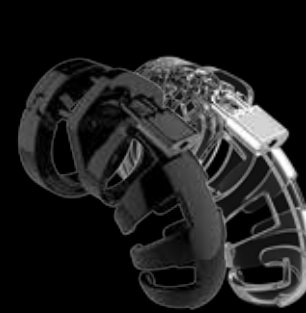

PL KLATKI EREKCYJNE MAN|CAGE WYPRODUKOWANO Z POLIWEGLANU WYSOKIEJ JAKOŚCI. JEST TO NIEBYWALE LEKKI, WYTRZYMAŁY ORAZ HYPoALLERGICZNY MATERIAŁ (MCG007-009 MA SILIKONOWĄ KLATKĘ). KLATKA SKŁADA SIĘ Z TRZECH, PERFEKCYJNIE DOPASOWANYCH ELEMENTÓW. DWIE SPINKI ŁĄCZA GÓRNE ELEMENTY ZE SOBĄ, A WIĘSZA, OWAŁNA SPINKA, ŁĄCZY PIERSCIENIE Z KLATKĄ. SZEROKI WYBÓR PIERSCIENI W RÓŻNYCH ROZMIARACH, ZNAJDUJĄCYCH SIĘ W RÓŻNYCH ODLEGŁOŚCIACH OD SIEBIE POZWOLI CI NA IDEALNE DOPASOWANIE SPRZĘTU. PIERSCIENIE GWARANTUJĄ WYGODĘ ORAZ BEZPIECZNIWOŚĆ. KLATKĘ Z ŁATWOŚCIĄ ZAMKNAĆ MOŻNA Z POMOCĄ METALOWEJ KLÓDECZKI LUB PASKA. REGULOWANY PASEK GWARANTUJE, ŻE NIE WZBUDZISZ PODEJRZEN PRZECHODZĄC PRZEZ BRAMKI NA LOTNISKU, FESTIWALU CZY IMPREZIE! ZACHOWANIE HIGIENY JEST BARDZO WAŻNE. SPRZĘT MAN|CAGE GWARANTUJE CI ODPOWIEDNIA WENTYLACJĘ ORAZ POZWALA NA BEZPROBLEMOWE "ODCZĘDZENIE KARTOFELKÓW". KLATKA NIE POZWOLI CI NA OSIĄGNIĘCIE WZWODU PODCZAS JEJ NOSZENIA. PO JEJ ZDJĘCIU NATOMIĄST, TWÓJ PENIS BĘDZIE TWARDY JAK SKAŁA! KLATKA EREKCYJNA MAN|CAGE DAJE OGROMNĄ PRZEWAGĘ OSOBIE, KTÓRA POSIADA KLUCZYKI!

Shots America LLC, 2642O Summit Circle, Santa Clarita, California 91350 - USA
Tel: +1 (661) 222-7855, www.shotsamerica.com - info@shotsamerica.com

MEANT TO BE CAGED

MODEL 01
3.5" - 90MM

MODEL 02
3.5" - 90MM