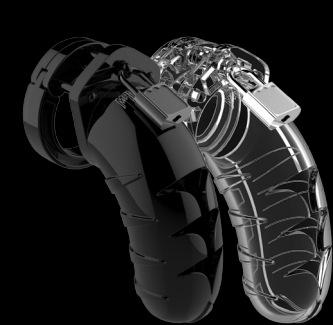

ES EL MAN|CAGE CHASTITY CAGES ESTÁN FABRICADAS DE POLICARBONATO DE ALTO GRADO, UN MATERIAL MUY LIVIANO, DURABLE Y HIPOALERGÉNICO (MCG007-009 TIENE UNA JAULA DE SILICONA). LA JAULA CONSISTE DE TRES PARTES QUE ENCAJAN PERFECTAMENTE. JUNTAS LOS DOS PERNOS DE GUÍA CONECTAN LAS PARTES SUPERIORES Y EL PERNO CÓNICO FORMA DE OVALO CONECTA LOS AROS A LA JAULA. UNA VARIEDAD DE AROS EN DIFERENTES TAMAÑOS Y A DISTINTAS DISTANCIAS LE PERMITEN CREAR EL TAMAÑO PERFECTO! LOS AROS TIENEN UN ENCAJE CÓMODO Y SON ABSOLUTAMENTE SEGUROS. LA CERRADURA METÁLICA O LA CERRADURA DE ENVOLTORIO PUEDEN CERRAR LA JAULA FACILMENTE. ¡LAS CERRADURAS DE ENVOLTORIO O AMARRE ASEGURAN QUE NO SE DISPARE LA ALARMA DE DETECTORES DE METAL EN LAS FIESTAS, FESTIVALES Y HASTA EN AEROPUERTOS! YA QUE LA HIGIENE ES MUY IMPORTANTE MIENTRAS SE USA LA JAULA, EL SUPERIOR MAN|CAGE SERIE DE JAULAS EQUIPADAS CON UNA VARIEDAD DE ABERTURAS DE VENTILACIÓN Y PARA ORINAR. LA JAULA HACE QUE SEA IMPOSIBLE TENER UNA ERECCIÓN PERO LO SERÁ DESPUÉS DE SER LIBERADO, SUPER INTENSO, ¡JUSTO COMO EL LIBERADOR ORGASMO QUE SIGUE! EL MAN|CAGE CHASTITY CAGES LE DA A QUIEN TIENE LA LLAVE EL PODER ÓPTIMO SOBRE LA GRATIFICACIÓN SEXUAL!

MODEL 03
4.5"- 115MM

MODEL 07
3.1"- 78,5MM
SILICONE CAGE

MODEL 08
4.2"-106MM
SILICONE CAGE

MODEL 09
5.3"- 135MM
SILICONE CAGE

MODEL 04
4.5"- 115MM

MODEL 05
5.5"- 140MM

MODEL 06
5.5"- 140MM

MODEL 10
3.5"- 90MM
WITH PLUG